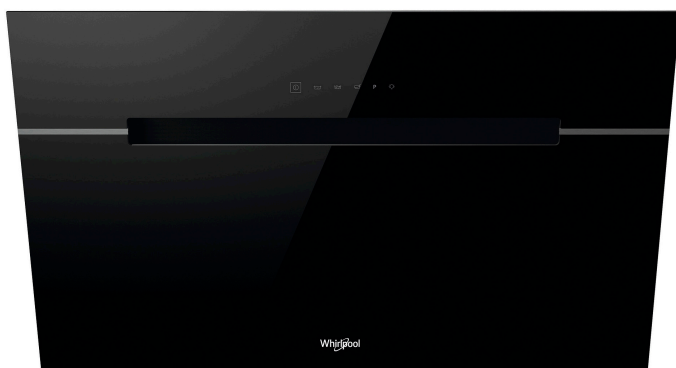

WHVS 92F LT K

12NC: 859991593770

EAN-code: 8003437607073

Whirlpool

SENSING THE DIFFERENCE

- 6TH SENSE Absolute
- Geluidsniveau afvoer: 66 dBA
- Geluidsniveau afvoer: 53-66 dBA
- Afvoercapaciteit min. - max.: 368, 647, booster 823 m³/h
- Maximale extractiesnelheid: 647 (m³/u)
- Energieklasse A
- Extractie-/recirculatiesnelheid %Z_REQ_MAX_OUT_EXTRACTION% / 464 m³/u
- 3 snelheden en booster
- 2LED,5 W lampen
- 1 motor: 300 W
- Randafzuiging
- Elektronisch Capacitive touchcontrol
- 1 Roestvrijstaal wasbaar filter
- Efficiëntieklasse vetfilter: D
- Efficiëntieklasse verlichting: A
- Efficiëntieklasse vloeistofdynamiek: A

Whirlpool wandafzuigkap - WHVS 92F LT K

Kenmerken van deze Whirlpool wandafzuigkap: kleur zwart. Vaatwasserbestendige, afwasbare aluminium vetfilters. Leds voor ideale verlichting. Een uitstekende afzuigkapventilator, voor een frisse en vetvrije kookomgeving. Tussen 60 cm en 90 cm breed apparaat.

LED verlichting

Verbetering van energie en kostenefficiëntie. Het LED verlichting systeem gaat 10 keer langer mee dan traditionele verlichting en verbruiken wel 90% minder energie.

Elektronische bediening

Moeiteloze bediening. Deze Whirlpool afzuigkap beschikt over een gebruiksvriendelijk elektronisch bedieningspaneel, voor een aangename gebruikerservaring.

6th Sense Absolute

Eenvoudige bediening dankzij de begrijpelijke icoontjes.

4 standen

Veelzijdige prestaties. Deze Whirlpool afzuigkap biedt 4 verschillende standen, zodat u volledige controle heeft over het afzuigvermogen.

Absolute Collectie

Deze Whirlpool afzuigkap behoort tot de Absolute collectie met elegant design en details. Geniet van functionaliteit en elegantie.

Uitstekende energie-efficiëntie

Uitstekende resultaten en buitengewone besparingen. Whirlpool afzuigkappen zijn ontworpen om uitstekende resultaten te leveren tegenover een laag energieverbruik.

Geïntegreerde koolstoffilter

Geniet van frisse lucht in uw keuken. Deze Whirlpool afzuigkap is voorzien van een koolstoffilter, die uw keuken effectief beschermt tegen geur en vet.

Flexibele installatie

Flexibele installatie mogelijkheden. Deze Whirlpool afzuigkap kan zowel rechtstreeks lucht afvoeren als recirculeren (filter benodigd), zodat u volledige vrijheid heeft bij het ontwerpen van uw keuken.

Vetfilter

Geurvrij koken. Deze Whirlpool afzuigkap beschikt over een efficiënte vetfilter, die uw keukenoppervlak beschermt en voor een aangename geurvrije kookervaring zorgt.

Booster

Geurvrij koken. Deze Whirlpool afzuigkap beschikt over een afzuigbooster, die zorgt voor het afzuigen van geuren en vet: de ideale luchtzuivering.