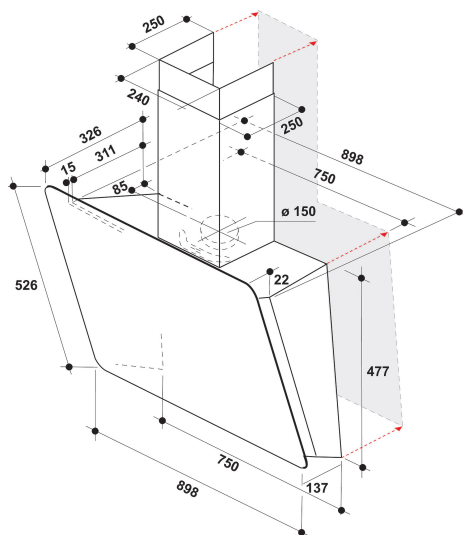

# WHVS 92F LT K

12NC: 859991593770

EAN-code: 8003437607073

Whirlpool

SENSING THE DIFFERENCE

- 6TH SENSE Absolute
- Geluidsniveau afvoer: 66 dBA
- Geluidsniveau afvoer: 53-66 dBA
- Afvoercapaciteit min. - max.: 368, 647, booster 823 m<sup>3</sup>/h
- Maximale extractiesnelheid: 647 (m<sup>3</sup>/u)
- Energieklasse A
- Extractie-/recirculatiesnelheid %Z\_REQ\_MAX\_OUT\_EXTRACTION% / 464 m<sup>3</sup>/u
- 3 snelheden en booster
- 2LED,5 W lampen
- 1 motor: 300 W
- Randafzuiging
- Elektronisch Capacitive touchcontrol
- 1 Roestvrijstaal wasbaar filter
- Efficiëntieklasse vetfilter: D
- Efficiëntieklasse verlichting: A
- Efficiëntieklasse vloeistofdynamiek: A