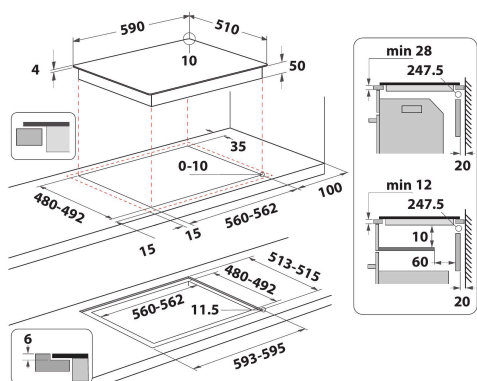

WS Q7360 NE

12NC: 859991591960

GTIN (EAN) code: 8003437606090

Whirlpool

SENSING THE DIFFERENCE

ALAPTULAJDONSÁGOK

Termékcsoport	Főzőlap
Konstruációs kivitel	Beépíthető
Vezérlés módja	Elektronikus
Type of control settings	-
Gázégők száma	0
Elektromos főzőzónák száma	4
Elektromos lapok száma	0
Elektromos főzőlapok száma	0
Halogén főzőzónák száma	0
Indukciós zónák száma	4
Elektromos melegítőzónák száma	0
Kezelőpanel helye	Front
Alapfelület anyaga	Ceramic Glass
Termék színe	Fekete
Elektromos csatlakozási érték (W)	7200
Gáz csatlakozási érték (W)	0
Gázfajta	Nincs adat
Áramfelvétel (A)	31,3
Feszültség (V)	220-240
Frekvencia (Hz)	50/60
Elektromos csatlakozókábel hossza (cm)	120
Csatlakozódugó típusa	Nem
Gázcsatlakozás	Nincs adat
Termék szélessége	590
Termékmagasság	54
Termékmélység	510
Minimális beépítési magasság	28
Minimális beépítési szélesség	560
Beépítési mélység	480
Nettó tömeg (kg)	9.2
Automatikus programok	Igen