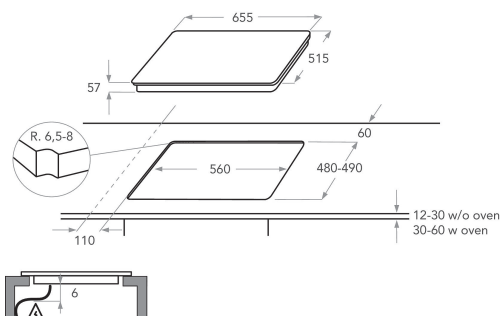

## PRODUKTEGENSKABER

Produktgruppe	Kogeplade
Installation	Indbygning
Betjeningstype	Elektronisk
Display- og betjeningstype	-
Antal gasblus	0
Antal masseplader	4
Antal elektriske plader	0
Antal glaskeramiske kogezone	0
Antal halogenplader	0
Antal induktionszoner	8
Antal elektriske varmezoner	0
Placering af betjening	Front
Overflademateriale	Glas
Primærfarve	Sort
Tilslutningseffekt	7400
Gas tilslutningseffekt	0
El-tilslutning (A)	32,2
Elementspænding	230
Frekvens	50/60
Længde på elledning	150
Stiktype	Nej
Gastilslutning	Ikke tilgængelig
Bredde	655
Højde	57
Dybde	515
Minimums indbygningshøjde	30
Minimums indbygningsbredde	560
Indbygningsmål, dybde	480
Nettovægt	14.1
Automatikprogrammer	Ja