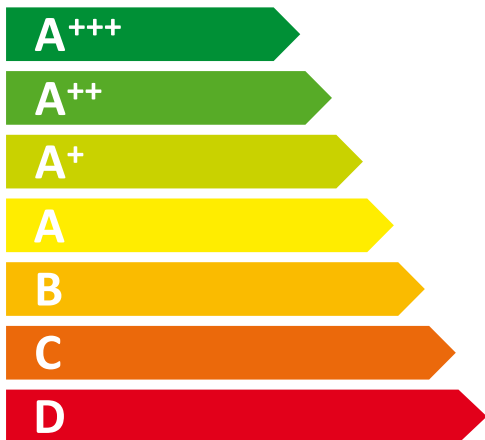

ENERG
енергия · ενεργεια

WHIRLPOOL

WHSS 90F L T C K

35.1
kWh/annum

ABCDEF**G**

ABCDEF**G**

ABCDEF**G**

57 dB