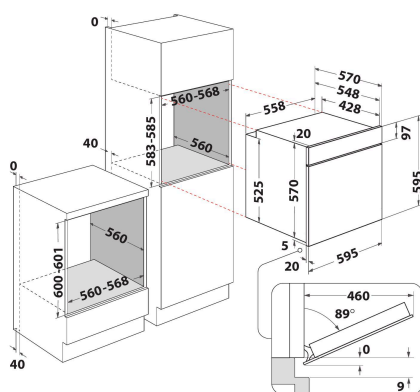

## ZÁKLADNÉ INFORMÁCIE

Skupina izdelkov	Pečica
Komercialna oznaka izdelka	OMR35HROX
Osnovna barva izdelka	Inox
Tip konstrukcije	Vgrajeni
Način upravljanja	Mehansko
Vrsta naprav za upravljanje in vrsta signalnih naprav	-
Ali so vgrajeni gumbi za upravljanje kuhališč?	Ne
Katere vrste kuhališč se lahko upravljajo?	-
Avtomatski programi	Ne
Tok	13
Napetost	220-240
Frekvenca	50/60
Dolžina priključnega kabla	100
Tip vtiča	Ne
Globina pri vratih, odprtih pod kotom 90 stopinj	-
Višina izdelka	595
Širina izdelka	595
Globina izdelka	551
Minimalna višina vgradne niše	0
Minimalna širina vgradne niše	0
Globina vgradne niše	0
Neto masa	27.2
Uporabna prostornina (prostora za peko)	71
Vgrajen sistem čiščenja	Hidrolitski
Rešetke	1
Pladnji	1