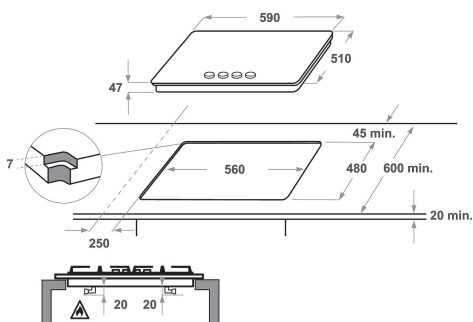

## BELANGRIJKSTE KENMERKEN

Productgroep	Kookplaat
Uitvoering	Inbouw
Type besturing	Mechanisch
Type bedienings- en signaleringselementen	-
Aantal gasbranders	4
Aantal elektrische kookzones	0
Aantal elektrische platen	0
Aantal stralingszones	0
Aantal halogeenzones	0
Aantal inductiezones	0
Aantal elektrische warmhoudzones	0
Positie bedieningspaneel	Aan voorzijde
Materiaal basisoppervlak	Roestvrij staal Clearcoat
Belangrijkste kleur van het product	Roestvrij staal
Aansluitwaarde (W)	0
Waarde gasaansluiting	8300
Stroom	0,2
Spanning	230
Frequentie	50
Lengte elektriciteitsnoer	85
Type stekker	Nee
Gasaansluiting	Conisch
Breedte van het product	590
Hoogte van het product	41
Diepte van het product	510
Minimale nishoogte	38
Minimale nisbreedte	560
Nisdiepte	480
Nettogewicht	10.5
Automatische programma's	Nee