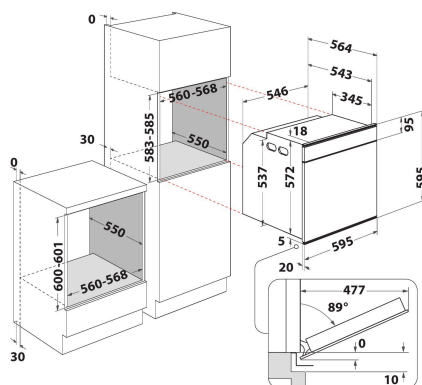

W11I OP1 4S2 H

12NC: 859991574290

GTIN (EAN) code: 8003437835254

Whirlpool

SENSING THE DIFFERENCE

ALAPTULAJDONSÁGOK

Termékcsoport	Sütő
Kereskedelmi elnevezés	W11I OP1 4S2 H
Termék színe	Dark grey
Konstruktív kivitel	Beépíthető
Vezérlés módja	Elektronikus
Type of control settings	-
Minden főzőlap-kapcsoló be van építve?	Nem
Milyen főzőlapot tud vezérelni?	-
Automatikus programok	Igen
Áramfelvétel (A)	16
Feszültség (V)	220-240
Frekvencia (Hz)	50/60
Elektromos csatlakozókábel hossza (cm)	90
Csatlakozódugó típusa	Nem
Termékmélység 90°-ban nyitott ajtónál (mm)	-
Termékmagasság	595
Termék szélessége	595
Termékmélység	564
Minimális beépítési magasság	0
Minimális beépítési szélesség	0
Beépítési mélység	0
Nettó tömeg (kg)	40.5
Usable volume (of cavity)	73
Beépített tisztítórendszer	Hidrolitikus
Grids of the cavity	1
Tartók/tálcák	3

MŰSZAKI ADATOK

Időzítő	Igen
Idővezérlés	Elektronikus
Időbeállítási opciók	Indítás és leállítás
Biztonsági eszköz	-
Belső világítás	Igen
Number of interior lights of the cavity	2
Position of interior lights of the cavity	Jobboldal
Oven guides of the cavity	Rácsok
Probe of the cavity	Nem