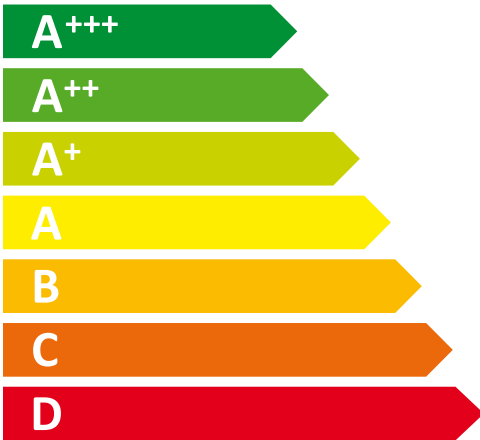

ENERG
енергия · ενεργεια

WHIRLPOOL

FT D 8X3WS EU

A+++

ENERGIA · ЕНЕРГИЯ · ΕΝΕΡΓΕΙΑ
ENERGIJA · ENERGY · ENERGIE
ENERGI

175
kWh/annum

165
min/cycle*

8
kg