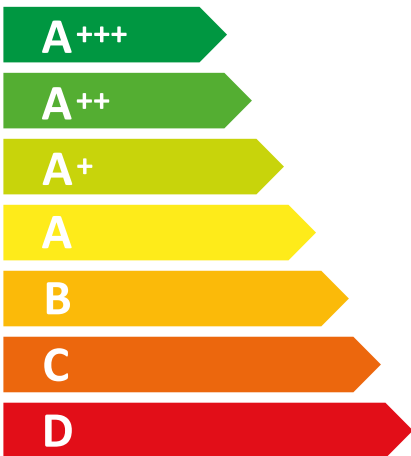

ENERG
 енергия · ενεργεια

WHIRLPOOL

WHVP 65F LM K

73
 kWh/annum

ABCD **E** FG

A BCDEFG

ABCD **E** FG

60 dB