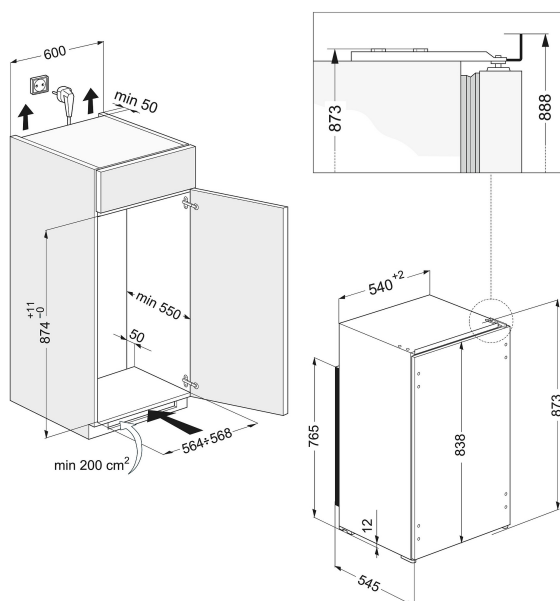

ARG 341/A+

12NC: 853434111010

EAN-kod: 8003437893032

Whirlpool

SENSING THE DIFFERENCE

PRODUKTEGENSKAPER

Produktgrupp	Kylskåp
Produktnamn	ARG 341/A+
EAN-kod	8003437893032
Konstruktion	Inbyggd
Installationstyp	Inbyggd
Typ av reglage	Mekanisk
Typ av kontrollinställning och signalenheter	Mechanisk
Färg	Vit
Anslutningseffekt	80
Ström	10
Spänning	220-240
Frekvens	50
Nätkabelns längd	245
Elkontakt	Schuko
Nettovolym, totalt	146
Stjärnmärkning	Automatisk
Ange antalet fristående kylsystem	1
Höjd	870
Bredd	540
Djup	540
Djup med dörren öppen i 90°	-
Max höjjustering	-
Nettovikt	32
Gångjärn	Höger omhängbar

TEKNISKA DATA

Reglerbar temperatur	-
Varningsignal / driftfel	Saknas
Avfrostning kyl	Automatisk
Snabbkylning	Saknas
Fläkt i kylan	Saknas
Finns flaskhylla/-or?	Saknas
Är dörren låsbar?	-
Antal hyllor	4
Antal flyttbara hyllor	3
Material, hyllor	Glas
Kyltermometer	Saknas