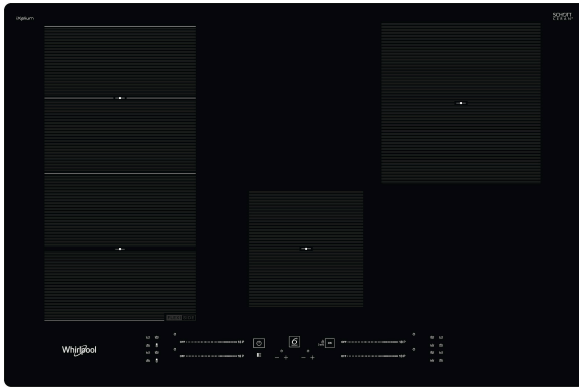

# WIH 77S4F NEIXL

12NC: 859991655990

EAN-Nummer: 8003437638282

**Whirlpool**

SENSING THE DIFFERENCE

## AUSSTATTUNG

Produktgruppe	Kochfeld
Bauform	Eingebaut
Steuerung	Elektronisch
Bedienelemente	-
Anzahl Gasbrenner	0
Anzahl Elektrokochzonen	4
Anzahl Massekochplatten	0
Anzahl der Kochzonen mit Strahlungsheizung	0
Anzahl Halogenkochzonen	0
Anzahl Induktionskochzonen	4
Anzahl elektrische Warmhaltezone	0
Lage der Steuerung	Vorne
Hauptoberflächenmaterial	Keramik Glas
Farbe Gerät	Schwarz
Anschlusswert	7200
Gasanschlusswert	0
Gasart	Nicht zutreffend
Absicherung	31,3
Spannung	220-240
Frequenz	50/60
Länge Anschlusskabel	120
Steckerart	Nein
Gasanschluss	Nicht zutreffend
Gerätebreite	770
Gerätehöhe	54
Gerätetiefe	510
Nischenhöhe minimal	28
Nischenbreite minimal	750
Nischentiefe	480
Nettogewicht	11.6
Automatikprogramm	Ja