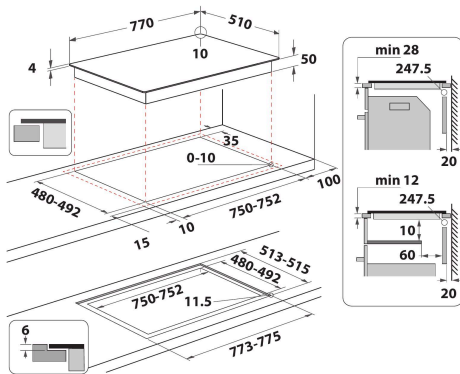

## AUSSTATTUNG

Produktgruppe	Kochfeld
Bauform	Eingebaut
Steuerung	Elektronisch
Bedienelemente	-
Anzahl Gasbrenner	0
Anzahl Elektrokochzonen	4
Anzahl Massekochplatten	0
Anzahl der Kochzonen mit Strahlungsheizung	0
Anzahl Halogenkochzonen	0
Anzahl Induktionskochzonen	4
Anzahl elektrische Warmhaltezone	0
Lage der Steuerung	Vorne
Hauptoberflächenmaterial	Keramik Glas
Farbe Gerät	Schwarz
Anschlusswert	7200
Gasanschlusswert	0
Gasart	Nicht zutreffend
Absicherung	31,3
Spannung	220-240
Frequenz	50/60
Länge Anschlusskabel	120
Steckerart	Nein
Gasanschluss	Nicht zutreffend
Gerätebreite	770
Gerätehöhe	54
Gerätetiefe	510
Nischenhöhe minimal	28
Nischenbreite minimal	750
Nischentiefe	480
Nettogewicht	11.6
Automatikprogramm	Ja