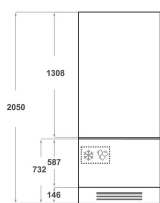

KVCX 20750L

12NC: 851325396010

EAN-code: 8003437219818

KitchenAid

BELANGRIJKSTE KENMERKEN

Productgroep	Koel/vriescombinatie
Type installatie	Volledig geïntegreerd
Type besturing	Elektronisch
Uitvoering	built-in
Belangrijkste kleur van het product	n.v.t
Aansluitwaarde (W)	240
Stroom	1,4
Spanning	220-240
Frequentie	50
Aantal compressoren	2
Lengte elektriciteitsnoer	200
Type stekker	Nee
Netto-inhoud	397
Aantal sterren	4
Hoogte van het product	2050
Breedte van het product	737
Diepte van het product	575
Maximaal instelbare hoogte	25
Nettogewicht	190

TECHNISCHE KENMERKEN

Ontdooingsproces koelgedeelte	Automatisch
Ontdooingsproces vriesgedeelte	No-Frost
Snelkoelschakelaar	Ja
Snelvriesfunctie	Ja
Indicator vriezerdeur open	Ja
Instelbare temperatuur	Ja
Temperatuur vriezer instelbaar	Ja
Interne ventilator koelgedeelte	Ja
Aantal vriesladen	2
Ijsblokjes-automaat	Ja
Aantal legborden in koelcompartiment	3
Materiaal van de legborden	Glas met profiel
Thermometer in koelgedeelte	Digitaal
Thermometer in vriesgedeelte	Digitaal
Aantal temperatuurzones	2

VERBRUIKSWAARDEN

Energie-efficiëntieklasse - NIEUW (2010/30/EU)	A+
Energieverbruik per jaar - NIEUW (2010/30/EU)	337
Netto-inhoud koelkast - NIEUW (2010/30/EU)	305
Netto-inhoud vriezer - NIEUW (2010/30/EU)	92
Invriesvermogen - NIEUW (2010/30/EU)	12
Klimaatklasse	SN-T (EN153)
Geluidsniveau	44
No-frost-systeem	Koelkast en vriezer