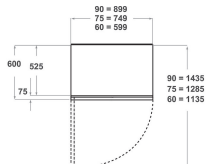

KVCX 20750L

12NC: 851325396010

EAN-code: 8003437219818

KitchenAid

BELANGRIJKSTE KENMERKEN

Productgroep	Koel/vriescombinatie
Type installatie	Volledig geïntegreerd
Type besturing	Elektronisch
Uitvoering	built-in
Belangrijkste kleur van het product	n.v.t
Aansluitwaarde (W)	240
Stroom	1,4
Spanning	220-240
Frequentie	50
Aantal compressoren	2
Lengte elektriciteitsnoer	200
Type stekker	Nee
Netto-inhoud	397
Aantal sterren	4
Hoogte van het product	2050
Breedte van het product	737
Diepte van het product	575
Maximaal instelbare hoogte	25
Nettogewicht	190