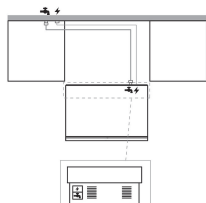

KVCX 20750L

12NC: 851325396010

EAN-code: 8003437219818

KitchenAid

BELANGRIJKSTE KENMERKEN

Productgroep	Koel/vriescombinatie
Type installatie	Volledig geïntegreerd
Type besturing	Elektronisch
Uitvoering	built-in
Belangrijkste kleur van het product	n.v.t
Aansluitwaarde (W)	240
Stroom	1,4
Spanning	220-240
Frequentie	50
Aantal compressoren	2
Lengte elektriciteitsnoer	200
Type stekker	Nee
Netto-inhoud	397
Aantal sterren	4
Hoogte van het product	2050
Breedte van het product	737
Diepte van het product	575
Maximaal instelbare hoogte	25
Nettogewicht	190

TECHNISCHE KENMERKEN

Ontdooingsproces koelgedeelte	Automatisch
Ontdooingsproces vriesgedeelte	No-Frost
Snelkoelschakelaar	Ja
Snelvriesfunctie	Ja
Indicator vriezerdeur open	Ja
Instelbare temperatuur	Ja
Temperatuur vriezer instelbaar	Ja
Interne ventilator koelgedeelte	Ja
Aantal vriesladen	2
Ijsblokjes-automaat	Ja
Aantal legborden in koelcompartiment	3
Materiaal van de legborden	Glas met profiel
Thermometer in koelgedeelte	Digitaal
Thermometer in vriesgedeelte	Digitaal
Aantal temperatuurzones	2