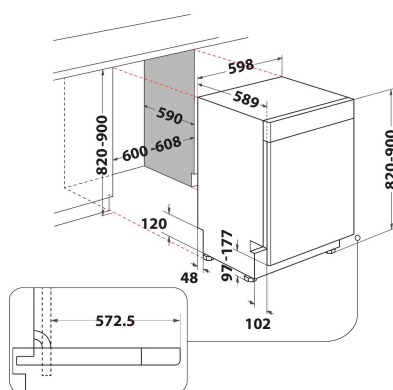

WUC 3C33 F

12NC: 869991611570

EAN-kod: 8003437611988

Whirlpool

SENSING THE DIFFERENCE

PRODUKTEGENSKAPER

Konstruktion	Inbyggd
Installationstyp	Underbyggd
Typ av reglage	Elektronisk
Typ av kontrollinställning och signalenheter	-
Demonterbar toppskiva	N/A
Färg	Vit
Anslutningseffekt	1900
Ström	10
Spänning	220-240
Frekvens	50
Nätkabelns längd	130
Elkontakt	Schuko
Längd, tilloppsslang	155
Längd, avloppsslang	150
Justerbara fötter	Ja, justerbara framifrån
Höjd	820
Bredd	598
Djup	590
Min inbyggnadshöjd i nisch	820
Max inbyggnadshöjd i nisch	900
Min inbyggnadsbredd i nisch	600
Max inbyggnadsbredd i nisch	600
Inbyggnadsdjup i nisch	590
Nettovikt	47
Bruttovikt	49