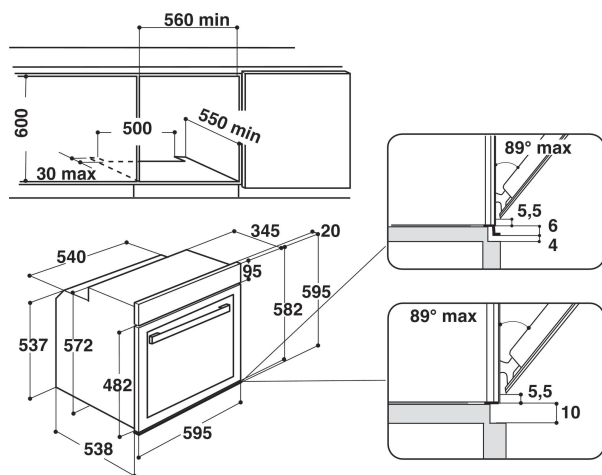

## PRODUKTEGENSKAPER

Produktgrupp	Ugn
Produktnamn	AKZM 766/WH
Färg	Vit
Inbyggd / Fristående	Inbyggd
Typ av reglering - elektronisk eller mekanisk?	Mekanisk och elektronisk kombination
Typ av reglage	-
Vred för håll	Saknas
Vilka hålltyper kan anslutas	-
Automatiska program	Ja
Säkring (A)	16
Spänning (V)	230
Frekvens (Hz)	50
Anslutningskabelns längd (cm)	130
Elkontakt	Saknas
Djup med dörren öppen i 90° i mm	-
Höjd (mm)	595
Bredd (mm)	595
Djup (mm)	564
Min inbyggnadshöjd i nisch	0
Min inbyggnadsbredd i nisch	0
Inbyggnadsdjup i nisch	0
Nettovikt (kg)	40
Nettovolym ugn, liter	73
Buller (dB(A) re 1 pW)	0
Typ av ugnrensning	Pyrolys
Galler, st.	1
Bakplåtar, st.	3