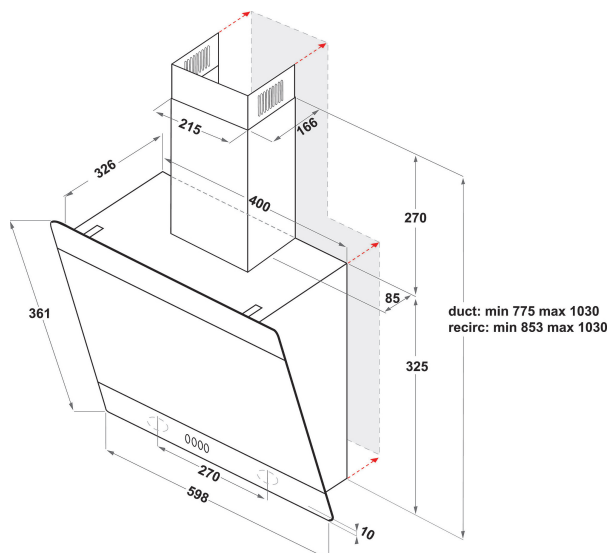

IHVP 6.6 LM K

12NC: F095212

EAN-koodi: 8007842952124

indesit
Life proof.

TUOTTEEN AVAINTIEDOT

Tuoteryhmä	Liesituuletin
Rungon väri	Musta
Rungon materiaali	Metal / glass
Hormin väri	-
Hormin materiaali	-
Tyypiluokitus	Wall-mounted
Asennuksen tyyppi	Seinään asennettava
Ohjauksen tyyppi	Mekaaninen
Ohjauksen ja signaalilaitteiden tyyppi	-
Kalustelevyn vaihtoehdot	-
Moottorin sijainti	Tuulettimen runkoon yhdistetty tuuletinmoottori
Käyttötila	Muunneltava
Liitännän arvo	262
Virta	1,1
Jännite	220-240
Taajuus	50/60
Virtajohdon pituus	120
Pistokkeen tyyppi	Ei
Chimney height (mm)	-
Tuotteen korkeus, ilman hormia	0
Tuotteen korkeus	360
Tuotteen leveys	598
Tuotteen syvyys	326
Asennustilan minimikorkeus	0
Asennustilan minimileveys	0
Asennustilan syvyys	0
Nettopaino	12

TEKNISET TIEDOT

Manuaalisen ohjauksen tyyppi	Buttons
Automaattisen ohjauksen tyyppi	-
Moottorien lukumäärä	1
Moottorien kokonaisteho	260
Nopeusasetusten lukumäärä	3
Boost presence	Ei
Poistoilman maksimivirtaus	647
Poistoilman virtaus intensiiviteholla	0
Huoneilmaan palautuvan ilman maksimivirtaus	432
Ilmanvirtaus intensiiviteholla, huonetilaan palauttavana	0
Valon ohjaustapa	Päällä/poissa
Valojen lukumäärä	2
Käytettävien lamppujen tyyppi	LED
Valojen kokonaisteho	2
Ilma-aukon halkaisija	120
Ilmavirtauksen takaiskuläppä	On
Rasvasuodattimen materiaali	Pestävä alumiininen
Hajusuodatin	Ei