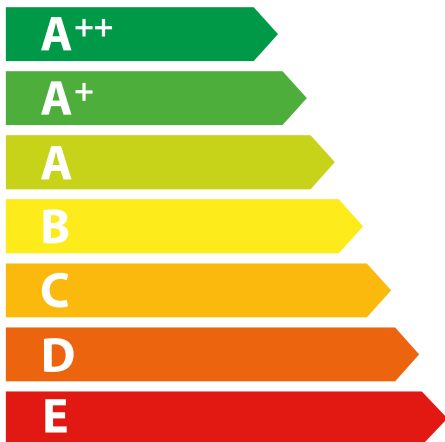

ENERG
енергия · ενεργεια

WHIRLPOOL

WSLEL 95 AS GR

78.9
kWh/annum

ABCDE**F**G

ABCDEF**G**

ABC**C**DEFG

69 dB