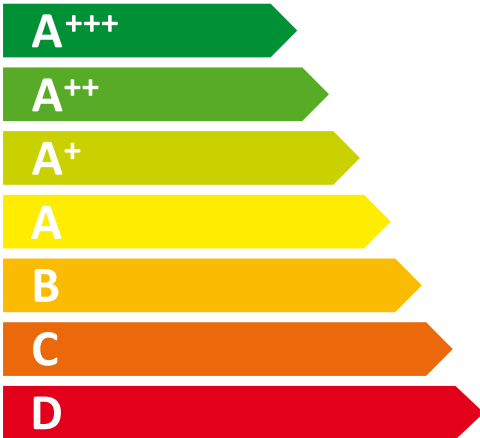

**ENERG**  
енергия · ενεργεια

# WHIRLPOOL

WCIO 3T341 PES

**A+++**

ENERGIA · ЕНЕРГИЯ · ΕΝΕΡΓΕΙΑ  
ENERGIJA · ENERGY · ENERGIE  
ENERGI

**214**  
kWh/annum

**2660**  
L/annum

**ABCDEFG**

**x14**