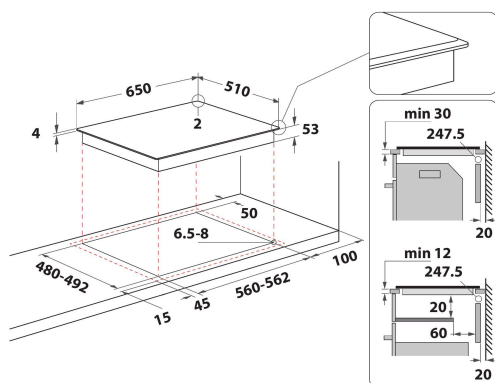

## ALAPTULAJDONSÁGOK

Termékcsoport	Főzőlap
Konstruációs kivitel	Beépíthető
Vezérlés módja	Elektronikus
Type of control settings	-
Gázégők száma	0
Elektromos főzőzónák száma	4
Elektromos lapok száma	0
Elektromos főzőlapok száma	0
Halogén főzőzónák száma	0
Indukciós zónák száma	8
Elektromos melegítőzónák száma	0
Kezelőpanel helye	Front
Alapfelület anyaga	Glass Ixellium
Termék színe	Fekete
Elektromos csatlakozási érték (W)	7400
Gáz csatlakozási érték (W)	0
Gázfajta	Nincs adat
Áramfelvétel (A)	32,2
Feszültség (V)	230
Frekvencia (Hz)	50/60
Elektromos csatlakozókábel hossza (cm)	150
Csatlakozódugó típusa	Nem
Gázcsatlakozás	Nincs adat
Termék szélessége	650
Termékmagasság	54
Termékmélység	510
Minimális beépítési magasság	30
Minimális beépítési szélesség	560
Beépítési mélység	480
Nettó tömeg (kg)	13.4
Automatikus programok	Igen