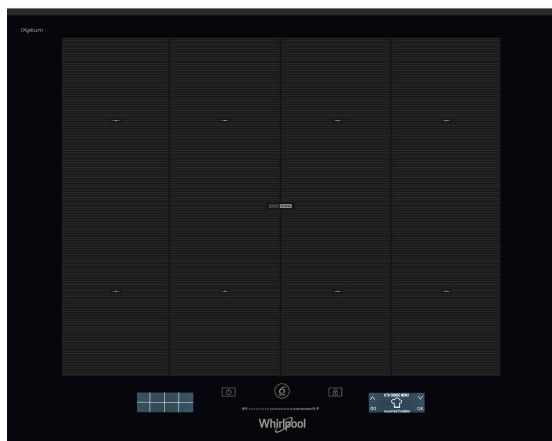

# SMP 658C/BT/IXL

12NC: 859991043360

GTIN (EAN) code: 8003437207723

Whirlpool

SENSING THE DIFFERENCE

## ALAPTULAJDONSÁGOK

Termékcsoport	Főzőlap
Konstruációs kivitel	Beépíthető
Vezérlés módja	Elektronikus
Type of control settings	-
Gázégők száma	0
Elektromos főzőzónák száma	4
Elektromos lapok száma	0
Elektromos főzőlapok száma	0
Halogén főzőzónák száma	0
Indukciós zónák száma	8
Elektromos melegítőzónák száma	0
Kezelőpanel helye	Front
Alapfelület anyaga	Glass Ixellium
Termék színe	Fekete
Elektromos csatlakozási érték (W)	7400
Gáz csatlakozási érték (W)	0
Gázfajta	Nincs adat
Áramfelvétel (A)	32,2
Feszültség (V)	230
Frekvencia (Hz)	50/60
Elektromos csatlakozókábel hossza (cm)	150
Csatlakozódugó típusa	Nem
Gázcsatlakozás	Nincs adat
Termék szélessége	650
Termékmagasság	54
Termékmélység	510
Minimális beépítési magasság	30
Minimális beépítési szélesség	560
Beépítési mélység	480
Nettó tömeg (kg)	13.4
Automatikus programok	Igen