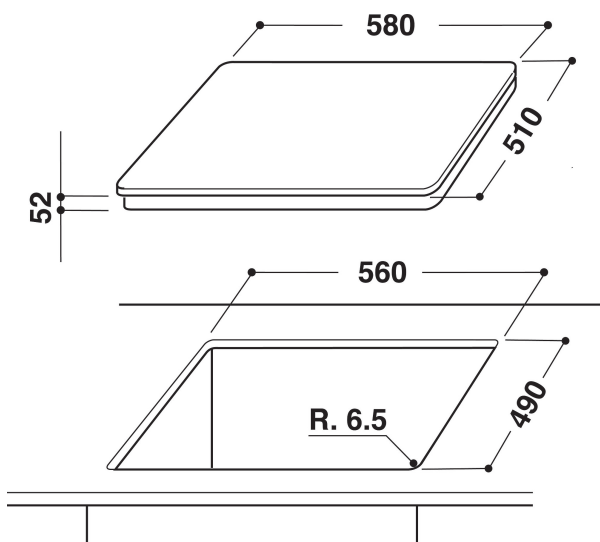

IVID 641 B C

12NC: F153163

EAN-kode: 8050147531631

PRODUKTINFORMASJON

Produktgruppe	Koketopp
Konstruksjonstype	Bygg-inn
Betjeningstype	Elektronisk
Type betjeningsinnstillinger og varselenheter	-
Antall gassbrennere	0
Antall elektriske kokesoner	3
Antall elektriske plater	0
Antall highlightplater	0
Antall halogenplater	0
Antall induksjonsplater	4
Antall elektriske varmesoner	0
Plasseringen til betjeningspanelet	Front
Overflatemateriale	Ceramic Glass
Hovedfarge på produktet	Svart
Tilkoblingseffekt	7200
Gasseffekt	0
Strøm	31,3
Spenning	230
Frekvens	50/60
Lengden på strømledningen	150
Støpseltype	Nei
Gasstilkobling	N/A
Bredde på produktet	580
Høyde på produktet	56
Dybde på produktet	510
Minste nisjhøyde	30
Minste nisjebredde	560
Nisjedybde	490
Nettvekt	8
Automatiske programmer	Nei