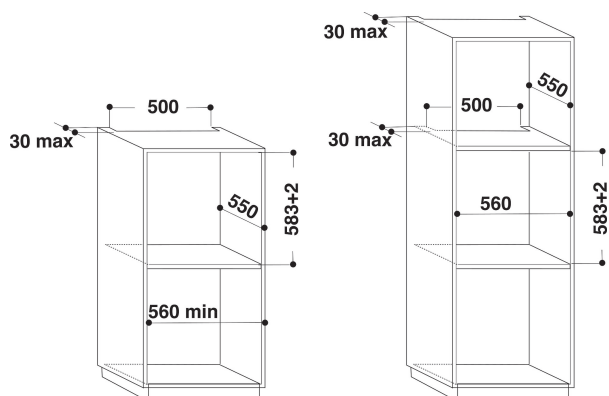

KOLCP 60600

12NC: 851356201000

EAN-nummer: 8003437831683

KitchenAid

PRODUKTEGENSKABER

| | |
|--------------------------------------|-------------------------|
| Produktgruppe | Ovn |
| Modelbetegnelse | KOLCP 60600 |
| Primærfarve | Inox |
| Installation | Indbygning |
| Betjeningstype | Mekanisk og elektronisk |
| Display- og betjeningstype | - |
| Integreret betjening | Nej |
| Typen af kogeblus | - |
| Automatikprogrammer | Ja |
| EL-tilslutning (A) | 16 |
| Elementspænding | 220-240 |
| Frekvens | 50/60 |
| Længde på elledning | 90 |
| Stiktype | Nej |
| Dybde med åben dør 90 grader | - |
| Højde | 595 |
| Bredde | 595 |
| Dybde | 564 |
| Minimums indbygningshøjde | 0 |
| Minimums indbygningsbredde | 0 |
| Indbygningsmål, dybde | 0 |
| Nettovægt | 40.9 |
| Nettorumindhold | 73 |
| Rengøring i ovnrum | Pyrolytisk |
| Tilbehør, antal riste | 2 |
| Antal plader (bageplader/bradepande) | 2 |