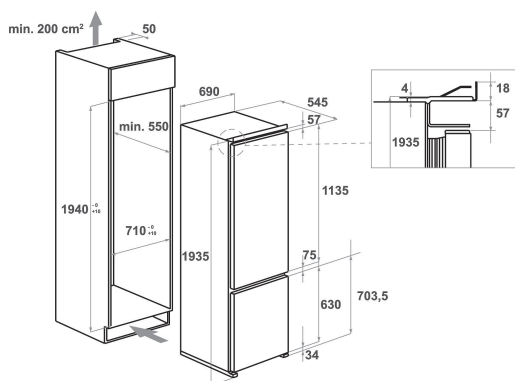

KCBDR 20700

12NC: 859991536240

EAN-code: 8003437042454

KitchenAid

BELANGRIJKSTE KENMERKEN

Productgroep	Koel/vriescombinatie
Type installatie	Inbouw
Type besturing	Elektronisch
Uitvoering	built-in
Belangrijkste kleur van het product	Wit
Aansluitwaarde (W)	140
Stroom	16
Spanning	220-240
Frequentie	50
Aantal compressoren	1
Lengte elektriciteitsnoer	245
Type stekker	Schuko
Netto-inhoud	400
Aantal sterren	4
Hoogte van het product	1935
Breedte van het product	690
Diepte van het product	545
Maximaal instelbare hoogte	0
Nettogewicht	74

TECHNISCHE KENMERKEN

Ontdooiingsproces koelgedeelte	Automatisch
Ontdooiingsproces vriesgedeelte	Handmatig
Snelkoelschakelaar	Ja
Snelvriesfunctie	Ja
Indicator vriezerdeur open	Nee
Instelbare temperatuur	Ja
Temperatuur vriezer instelbaar	Ja
Interne ventilator koelgedeelte	Ja
Aantal vriesladen	3
Ijsblokjes-automaat	n.v.t
Aantal legborden in koelcompartiment	5
Materiaal van de legborden	Glas
Thermometer in koelgedeelte	Geen
Thermometer in vriesgedeelte	Geen
Aantal temperatuurzones	2