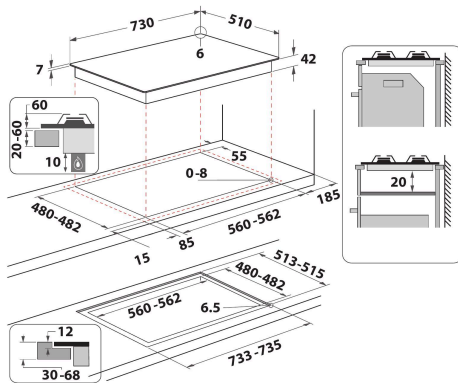

## MAIN FEATURES

Ομάδα προϊόντος	Εστίες
Τύπος κατασκευής	Εντοιχισμένη
Τύπος ελέγχου	Μηχανική
Τύπος διατάξεων ελέγχου και επισήμανσης	<b>Knob</b>
Αριθμός εστιών αερίου	<b>5</b>
Αριθμός ηλεκτρικών ζωνών μαγειρέματος	<b>0</b>
Αριθμός ηλεκτρικών εστιών	<b>0</b>
Αριθμός εστιών ακτινοβολίας	<b>0</b>
Αριθμός εστιών αλογόνου	<b>0</b>
Αριθμός επαγωγικών εστιών	<b>0</b>
Αριθμός ηλεκτρικών ζωνών θέρμανσης	<b>0</b>
Θέση πίνακα ελέγχου	<b>Front</b>
Βασικό υλικό επιφάνειας	<b>Glass</b>
Κύριο χρώμα προϊόντος	Μαύρο
Ονομαστικές τιμές παροχής	<b>0</b>
Ονομαστικές τιμές παροχής αερίου	<b>11300</b>
Τύπος αερίου	<b>G20</b>
Ρεύμα	<b>0,2</b>
Τάση	<b>220-240</b>
Συχνότητα	<b>50/60</b>
Μήκος καλωδίου ηλεκτρικής παροχής	<b>85</b>
Τύπος φις	<b>No</b>
Σύνδεση αερίου	<b>Cilindric</b>
Πλάτος προϊόντος	<b>730</b>
Ύψος προϊόντος	<b>51</b>
Βάθος προϊόντος	<b>510</b>
Ελάχιστο ύψος εσοχής	<b>41</b>
Ελάχιστο πλάτος εσοχής	<b>560</b>
Βάθος εσοχής	<b>480</b>
Καθαρό βάρος	<b>15.4</b>
Αυτόματα προγράμματα	Όχι