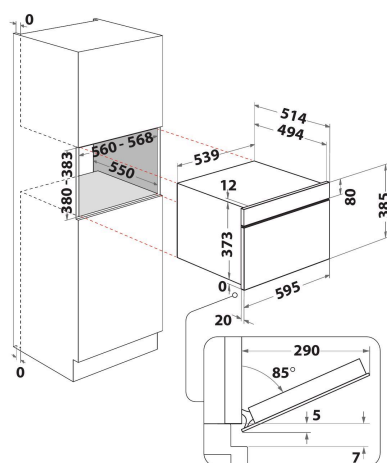

# AMW 730/IX

12NC: 858773001900

Codice EAN: 8003437394768

Whirlpool

SENSING THE DIFFERENCE

- Tecnologia 6° SENSO
- Funzione 6TH Sense CRISP con piatto CRISP
- Funzione Crisp
- Cavità 31 lt
- Menu Jet Crisp
- Jet Start: riscaldamento rapido alimenti
- Jet Defrost-Scongelamento
- Potenza max microonde 1000 W
- Maniglia esterna
- Piatto girevole 32 cm
- Ventilazione anteriore
- Apertura porta a ribalta
- Piatto Crisp e maniglia
- Funzione Crisp con piatto Crisp
- Preferiti
- 3 metodi di cottura: Microonde, Grill, Crisp
- Griglia per cottura con grill