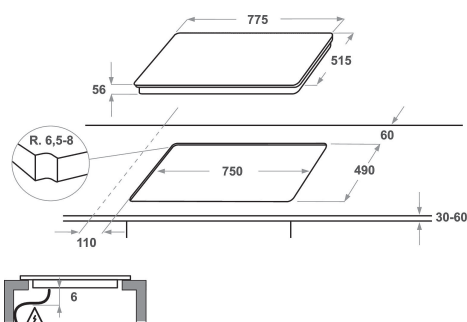

KHID4 77510

12NC: 859991014410

EAN-kod: 8003437831812

KitchenAid®

PRODUKTEGENSKAPER

| | |
|--|-------------|
| Produktgrupp | Häll |
| Konstruktion | Inbyggd |
| Typ av reglage | Elektronisk |
| Typ av kontrollinställning och signalenheter | - |
| Antal gasbrännare | 0 |
| Antal tillagningszoner | 4 |
| Antal gjutjärnsplattor | 0 |
| Antal highlight/strålningszoner | 0 |
| Antal halogenzoner | 0 |
| Antal induktionszoner | 4 |
| Antal varmhållningszoner | 0 |
| Placering av reglagen | Front |
| Material produkt | Glass |
| Färg | Black |
| Anslutningseffekt | 7200 |
| Gasanslutningseffekt | 0 |
| Ström | 31,3 |
| Spänning | 230 |
| Frekvens | 50/60 |
| Nätkabelns längd | 120 |
| Elkontakt | No |
| Gasanslutning | N/A |
| Bredd | 775 |
| Höjd | 56 |
| Djup | 515 |
| Min inbyggnadshöjd i nisch | 30 |
| Min inbyggnadsbredd i nisch | 750 |
| Inbyggnadsdjup i nisch | 490 |
| Nettovikt | 11.8 |
| Automatiska program | Saknas |