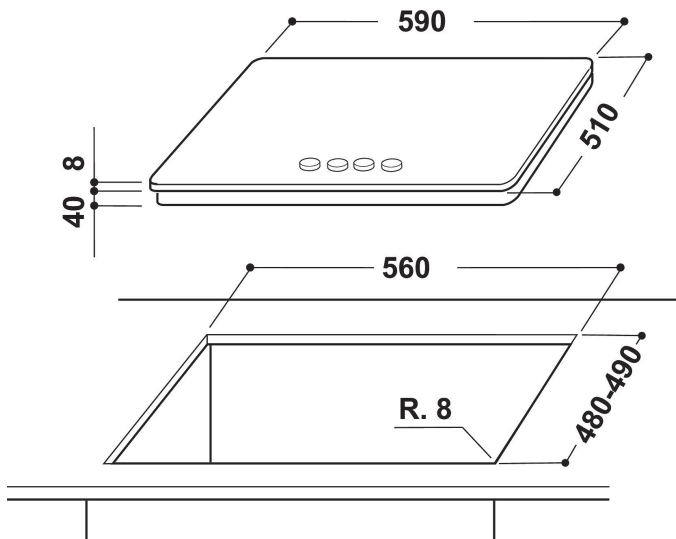

GOA 6425/NB

12NC: 859991029990

Штрих-код (EAN) код: 8003437831324

Whirlpool

SENSING THE DIFFERENCE

- Решітки з чавуну
- Газ-контроль кожної конфорки
- Полірований хром ручки
- 2 WH Elongated GOG 2.0 Чавун решітки
- Front панель управління
- Варильна поверхня 60 см.
- Механічне управління
- Автозапалення: у ручці
- 4 конфорка/конфорок
- 4 конфорки: 1 Подвійна конфорка 3500 конфорка (Вт), 1 Напів-швидка 1750 конфорка (Вт), 1 Напів-швидка 1750 конфорка (Вт), та 1 Допоміжна 1000 конфорка (Вт).
- Габарити (ВхШхГ): 49x590x510 мм
- Габарити ніші ВхШхГ: 41x560x490 мм
- Напруга: 220-240 В
- Потужність підключення газу : 8000 Вт

Газова варильна поверхня Whirlpool: 4 газові конфорки - GOA 6425/NB

Характеристики газової варильної поверхні Whirlpool: високоефективні конфорки для заощадження електроенергії.

Конфорки з високою потужністю.