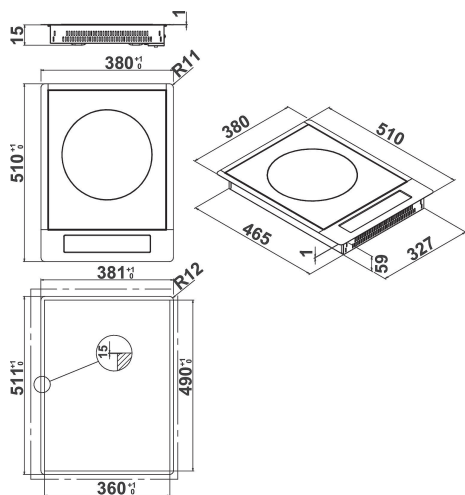

KHYD1 38510

12NC: 851349501000

EAN-nummer: 8003437219580

KitchenAid

PRODUKTEGENSKABER

Produktgruppe	Kogeplade
Installation	Indbygning
Betjeningstype	Elektronisk
Display- og betjeningstype	-
Antal gasblus	0
Antal masseplader	1
Antal elektriske plader	0
Antal glaskeramiske kogezone	0
Antal halogenplader	0
Antal induktionszoner	1
Antal elektriske varmezoner	0
Placering af betjening	Front
Overflademateriale	Glas
Primærfarve	Sort
Tilslutningseffekt	3
Gas tilslutningseffekt	0
EL-tilslutning (A)	13
Elementspænding	220-240
Frekvens	50/60
Længde på elledning	100
Stiktype	Nej
Gastilslutning	Ikke tilgængelig
Bredde	380
Højde	60
Dybde	510
Minimums indbygningshøjde	30
Minimums indbygningsbredde	360
Indbygningsmål, dybde	490
Nettovægt	4.6
Automatikprogrammer	Nej