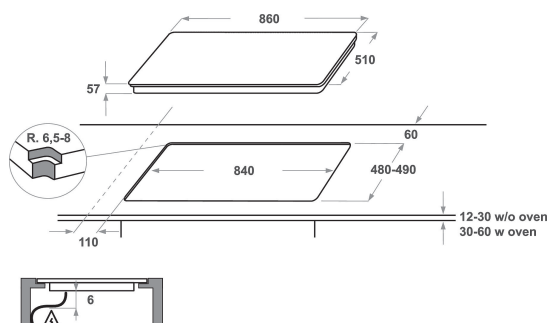

KHIAF 10900

12NC: 859991548300

EAN-code: 8003437232282

KitchenAid

BELANGRIJKSTE KENMERKEN

Productgroep	Kookplaat
Uitvoering	Inbouw
Type besturing	Elektronisch
Type bedienings- en signaleringselementen	-
Aantal gasbranders	0
Aantal elektrische kookzones	4
Aantal elektrische platen	0
Aantal stralingszones	0
Aantal halogeenzones	0
Aantal inductiezones	10
Aantal elektrische warmhoudzones	0
Positie bedieningspaneel	Aan voorzijde
Materiaal basisoppervlak	Glas Ixellium
Belangrijkste kleur van het product	Zwart
Aansluitwaarde (W)	11000
Waarde gasaansluiting	0
Stroom	46,5
Spanning	230
Frequentie	50/60
Lengte elektriciteitsnoer	170
Type stekker	Nee
Gasaansluiting	n.v.t
Breedte van het product	860
Hoogte van het product	57
Diepte van het product	510
Minimale nishoogte	30
Minimale nisbreedte	840
Nisdiepte	490
Nettogewicht	22.4
Automatische programma's	Ja