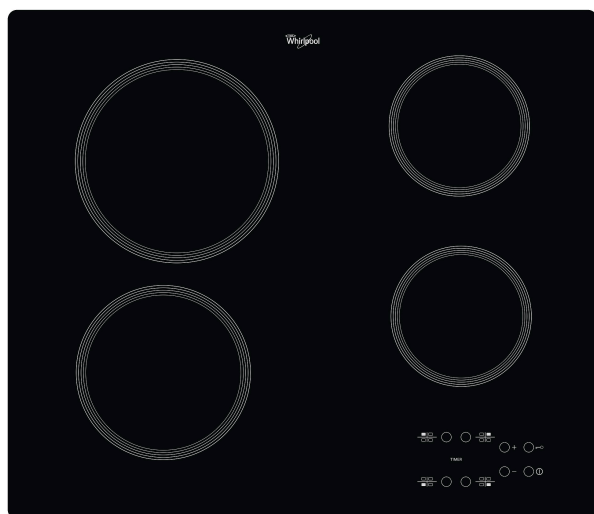

AKT 801/NE

12NC: 859991015510

Kod EAN: 8003437822049

Whirlpool

SENSING THE DIFFERENCE

Płyta grzejna Whirlpool - AKT 801/NE

Cechy płyty grzewczej Whirlpool: zasilanie elektryczne.

Panel przedni

Pełna kontrola nad gotowaniem. Łatwo dostępne i intuicyjne elementy sterujące są wygodnie umieszczone na panelu przednim Twojej płyty kuchennej, zapewniając niezapomniane doświadczenia kulinarne.