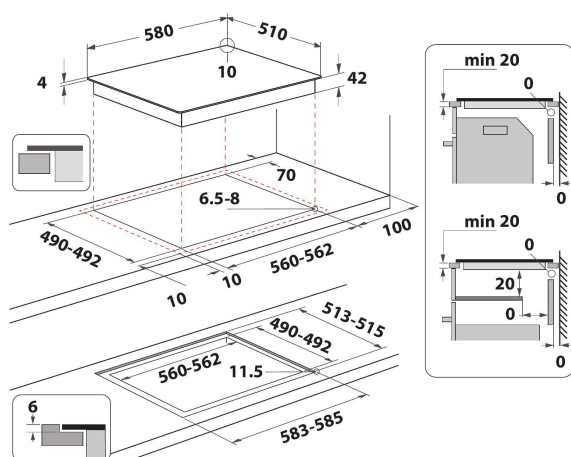

Pełna kontrola nad gotowaniem. Łatwo dostępne i intuicyjne elementy sterujące są wygodnie umieszczone na panelu przednim Twojej płyty kuchennej, zapewniając niezapomniane doświadczenia kulinarne.

- Wskaźnik ciepła resztkowego
- Blokada przed przypadkowym uruchomieniem
- Przełącznik WŁ./WYŁ.
- Płyta grzejna 60 cm
- Minutnik
- Szybkie podgrzewanie W %Z_BOOSTER_MAX_POWER4%
- Szklana płyta grzejna Czarny
- Promiennikowe pola grzewcze 4
- Wskaźnik uruchomienia płyty 4
- Wskaźnik zasilania
- Strefy gotowania 4: 1 W Radiant 1700, 1 W Radiant 2100, 1 W Radiant 1200 i 1 W Radiant 1200
- Bezszkieletowy
- Wymiary WxSxG: 38x580x510 mm
- Wymiary wnętrza WxSxG: 50x560x490 mm
- Klasyfikacja połączenia elektrycznego: 6200 W
- Napięcie: 230 V

AKT 801/NE

12NC: 859991015510

Kod EAN: 8003437822049

Whirlpool

SENSING THE DIFFERENCE

DANE OGÓLNE

Grupa produktowa	Płyta grzejna
Typ budowy	Do zabudowy
Sterowanie	Elektroniczne
Elementy obsługi i sygnalizacji	-
Liczba palników gazowych	0
Liczba elektrycznych pól grzewczych	4
Liczba żeliwnych elektrycznych pól grzewczych	0
Liczba promieniowych pól grzewczych	4
Liczba halogenowych pól grzewczych	0
Liczba indukcyjnych pól grzewczych	0
Liczba elektrycznych pól podtrzymywania ciepła	0
Lokalizacja panelu sterowania	Front
Materiał wykonania powierzchni	Szklana
Dominujący kolor produktu	Czarny
Moc przyłączeniowa	6200
Podłączenie gazu	0
Rodzaj gazu	Nie dotyczy
Natężenie	27
Napięcie	230
Częstotliwość	50/60
Długość przewodu zasilającego	0
Rodzaj wtyczki	Brak
Rodzaj podłączenia gazu	Nie dotyczy
Szerokość urządzenia	580
Wysokość urządzenia	38
Głębokość urządzenia	510
Minimalna wysokość niszy	20
Minimalna szerokość niszy	560
Głębokość niszy	490
Waga netto	8
Programy automatyczne	Brak