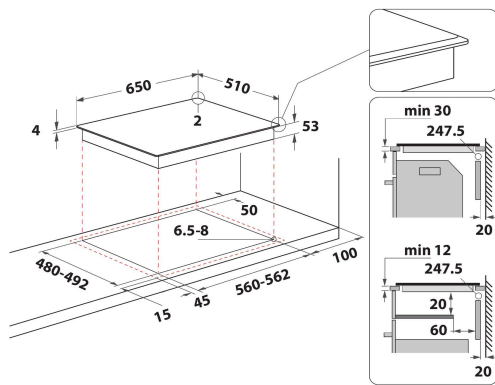

SMO 658C/BT/IXL

12NC: 859991043350

EAN-koodi: 8003437207716

Whirlpool

SENSING THE DIFFERENCE

TUOTTEEN AVAINTIEDOT

Tuoteryhmä	Keittotaso
Rakenteen tyyppi	Kalusteisiin sijoitettava
Ohjauksen tyyppi	Elektroninen
Ohjaus- ja signaalilaitteiden tyyppi	-
Kaasupolttimien lukumäärä	0
Sähköisten keittoalueiden lukumäärä	4
Sähkölevyjien lukumäärä	0
Keraamisten keittoalueiden lukumäärä	0
Halogeenikeittoalueiden lukumäärä	0
Induktiokeittoalueiden lukumäärä	8
Lämpimänäpitoalueiden lukumäärä	0
Ohjauspaneelin sijainti	Front
Pintamateriaali	Glass Ixellium
Tuotteen pääväri	Musta
Liitännän arvo	7400
Kaasuliitännän arvo	0
Kaasun tyyppi	N/A
Virta	32,2
Jännite	230
Taajuus	50/60
Virtajohdon pituus	150
Pistokkeen tyyppi	Ei
Kaasuliitäntä	N/A
Tuotteen leveys	650
Tuotteen korkeus	57
Tuotteen syvyys	510
Asennustilan minimikorkeus	30
Asennustilan minimileveys	560
Asennustilan syvyys	480
Nettopaino	13.4
Automaattiset ohjelmat	On