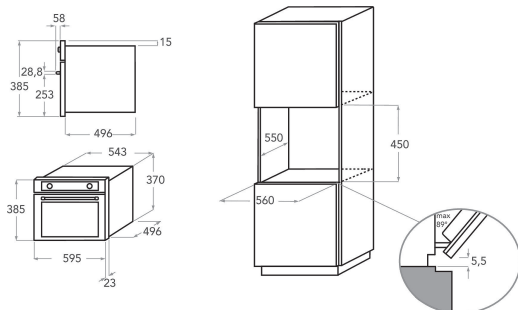

KMQCX 38600

12NC: 851344401900

Kod EAN: 8003437395079

KitchenAid

DANE OGÓLNE

Grupa produktowa	Kuchenka mikrofalowa
Nazwa serii	KMQCX 38600
Dominujący kolor produktu	stal nierdzewna
Piekarnik z funkcją mikrofal	Działanie łączne z mikrofalą
Typ budowy	Do zabudowy
Sterowanie	Elektroniczne
Elementy obsługi i sygnalizacji	LCD
Dodatkowy sposób grzania - Grill	Tak
Crisp	Tak
Steam	Brak
Dodatkowy sposób grzania - Nawiew	Tak
Zegar	Tak
Programy automatyczne	Tak
Wysokość urządzenia	385
Szerokość urządzenia	595
Głębokość urządzenia	468
Minimalna wysokość niszy	380
Minimalna szerokość niszy	556
Głębokość niszy	550
Waga netto	30
Pojemność komory	31
Talerz obrotowy	Tak
Średnica talerza obrotowego	325
System czyszczenia	Brak

DANE TECHNCZNE

Natężenie	10
Napięcie	230
Częstotliwość	50
Długość przewodu zasilającego	135
Rodzaj wtyczki	Brak
Timer	Tak
Moc grilla	800
Typ grilla	Kwarcowy
Materiał, z którego wykonana jest komora	Stal nierdzewna
Oświetlenie wewnętrzne	Tak
Dodatkowy sposób grzania - Grill	Tak
Umiejscowienie światła wewnętrznych	Right side