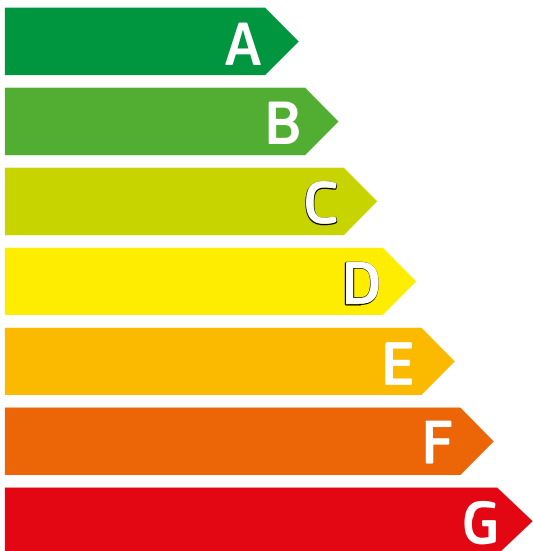

Energija

Perilica-sušilica
rublja

Proizvođač

INDESIT

Model

EWDD 7145 W
EU/1

Veća učinkovitost

Manja učinkovitost

Potrošnja energije kWh

(Pranje i sušenje maksimalnog
kapaciteta rublja na 60°C)

5.67

Samo pranje kWh

kWh

1.05

Stvarna potrošnja ovisi o korištenju
uređaja

Učinak pranja