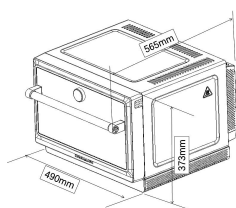

KMQFX 33910

12NC: 859991565270

Code EAN: 8003437861673

KitchenAid

CARACTERISTIQUES PRINCIPALES

Groupe de produit	Micro-ondes
Référence commerciale	KMQFX 33910
Couleur principale du produit	Inox
Type de four à micro-ondes	MO Combiné
Type de construction	Pose libre
Ouverture de la porte	Abattante
Type de commande	Electronique
Types de dispositifs de réglage et d'alarme	LCD
Mode de cuisson supplémentaire gril	Oui
Crisp	Oui
Crisp Fry	Oui
Vapeur	Oui
Mode de cuisson supplémentaire multifonction	Oui
Horloge	Oui
Programmes automatiques	Oui
Hauteur du produit	373
Largeur du produit	490
Profondeur du produit	565
Poids net	28
Capacité de la cavité	33
Plateau tournant	Oui, arrêt possible
Diamètre du plateau tournant	360
Système de nettoyage intégré	Non

CARACTERISTIQUES TECHNIQUES

Intensité	10
Tension	220-230
Fréquence	50
Longueur du cordon électrique	100
Type de prise	Schuko
Minuterie	Non
Puissance du gril	1200
Type de gril	Résistance
Matériau de la cavité	Inox
Éclairage intérieur	Oui
Mode de cuisson supplémentaire gril	Oui
Position des lampes	Avant gauche