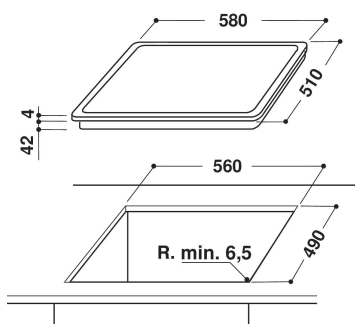

AKT 813/BA

12NC: 859481301020

EAN-kod: 8003437819124

Whirlpool

SENSING THE DIFFERENCE

PRODUKTEGENSKAPER

Produktgrupp	Häll
Konstruktion	Inbyggd
Typ av reglage	Elektronisk
Typ av kontrollinställning och signalenheter	-
Antal gasbrännare	0
Antal tillagningszoner	4
Antal gjutjärnsplattor	0
Antal highlight/strålningszoner	4
Antal halogenzoner	0
Antal induktionszoner	0
Antal varmhållningszoner	0
Placering av reglagen	Frontmatad
Material produkt	Glas
Färg	Black
Anslutningseffekt	6200
Gasanslutningseffekt	0
Ström	27,8
Spänning	230
Frekvens	50
Nätkabellens längd	-
Elkontakt	Saknas
Gasanslutning	-
Bredd	580
Höjd	46
Djup	510
Min inbyggnadshöjd i nisch	42
Min inbyggnadsbredd i nisch	560
Inbyggnadsdjup i nisch	490
Nettovikt	8
Automatiska program	Saknas