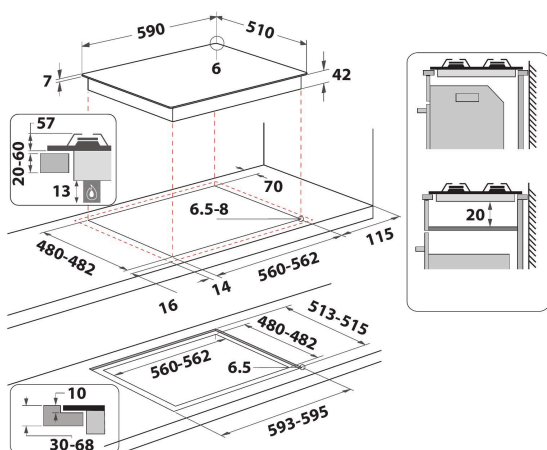

### Control din fata

Control perfect asupra butoanelor datorita grip-ului.

- Suporturi pentru cratițe fontă
- Dispozitiv de siguranță electromagnetic pentru fiecare arzător
- Selectoare Black Spin Brushed
- Grătare 2 GOG W Collection - Tris grids Cast Iron
- Front Comenzi
- Plită 60 cm
- Buton de comandă mecanic
- Tip de aprindere: Buton
- Arzătoare 4
- Arzătoare 4: 1 DCC medium 3500 arzător W, 1 Semi-rapid 1650 arzător W, 1 Semi-rapid 1650 arzător W și 1 Auxiliar 1000 arzător W.
- Cablu de alimentare inclus
- Dimensiuni ÎxLxA: 49x590x510 mm
- Dimensiuni nișă ÎxLxA: 41x560x490 mm
- Tensiune:230 V

## MAIN FEATURES

Grup de produse	Plita
Tipul de construcție	Incorporabil
Tip de control	Mecanic
Tipul de control al setărilor	-
Număr de arzătoare pe gaz	4
Număr de zone de gătit electrice	0
Număr de zone electrice	0
Număr de zone cu vitroceramica	0
Număr de zone cu halogen	0
Număr zone pe inducție	0
Număr de zone cu încălzire electrică	0
Localizare a panoului de control	Front
Materialul suprafeței de bază	Sticla
Culoarea principală a produsului	Negru
Conectarea electrică (W)	0
Rating pentru conectarea la gaz (W)	7800
Tip de gaz	G20
Curent (A)	0,2
Tensiune (V)	230
Frecvență (Hz)	50
Lungimea cablului de alimentare electrică (cm)	85
Tip de conectare	Fara
Conexiune gaz	N/A
Lățimea produsului	590
Înălțimea produsului	49
Adâncimea produsului	510
Înălțime minimă a nișei	41
Lățime minimă a nișei	560
Adâncime nișă	490
Greutate netă (kg)	12.5
Programe automate	Fara