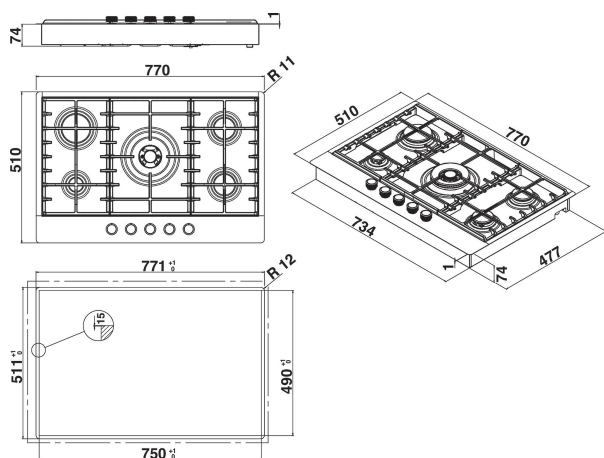

KHSP5 77510

12NC: 851349012100

EAN-code: 8003437219498

KitchenAid

BELANGRIJKSTE KENMERKEN

Productgroep	Kookplaat
Uitvoering	Inbouw
Type besturing	Mechanisch
Type bedienings- en signaleringselementen	-
Aantal gasbranders	5
Aantal elektrische kookzones	0
Aantal elektrische platen	0
Aantal stralingszones	0
Aantal halogeenzones	0
Aantal inductiezones	0
Aantal elektrische warmhoudzones	0
Positie bedieningspaneel	Aan voorzijde
Materiaal basisoppervlak	Roestvrij staal
Belangrijkste kleur van het product	Roestvrij staal
Aansluitwaarde (W)	0
Waarde gasaansluiting	13500
Stroom	0,2
Spanning	220-240
Frequentie	50/60
Lengte elektriciteitsnoer	100
Type stekker	Nee
Gasaansluiting	n.v.t
Breedte van het product	770
Hoogte van het product	90
Diepte van het product	510
Minimale nishoogte	30
Minimale nisbreedte	750
Nisdiepte	490
Nettogewicht	17.9
Automatische programma's	Nee