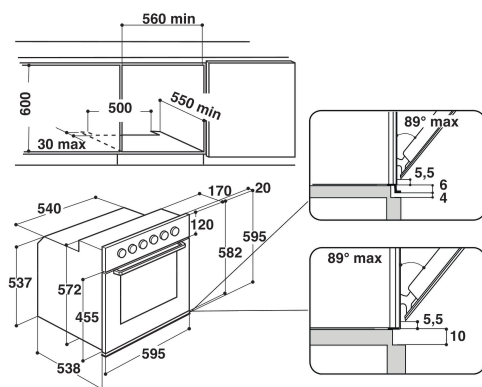

AKZ 243/WH

12NC: 858524361020

EAN-kod: 8003437824784

Whirlpool

SENSING THE DIFFERENCE

PRODUKTEGENSKAPER

Produktgrupp	Ugn
Produktnamn	AKZ 243/WH
Färg	Vit
Konstruktion	Inbyggd
Typ av reglage	Mekanisk och elektronisk kombination
Typ av kontrollinställning och signalenheter	-
Vred för håll	Ja
Vilka hålltyper kan anslutas	-
Automatiska program	Ja
Ström	16
Spänning	230
Frekvens	50
Nätkabelns längd	0
Elkontakt	Saknas
Djup med dörren öppen i 90°	-
Höjd	595
Bredd	595
Djup	564
Min inbyggnadshöjd i nisch	0
Min inbyggnadsbredd i nisch	0
Inbyggnadsdjup i nisch	0
Nettovikt	37
Nettovolym	65
Typ av ugnrensning	Saknas
Galler	1
Bakplåtar	3