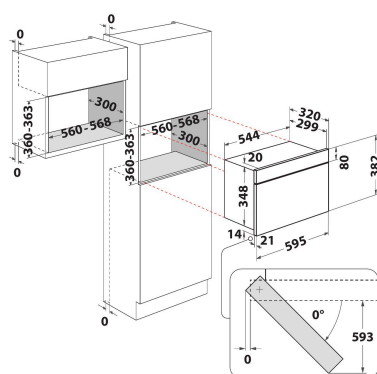

AMW 435/IX

12NC: 858743501900

GTIN (EAN) code: 8003437394744

Whirlpool

SENSING THE DIFFERENCE

ALAPTULAJDONSÁGOK

Termékcsoport	Mikrohullám
Kereskedelmi elnevezés	AMW 435/IX
Termék színe	Nemesacél
Mikrohullámú sütő típusa	Csak mikrohullám
Konstruktív kivitel	Beépíthető
Vezérlés módja	Elektronikus
Type of control settings	LED
Hozzáadott sütési mód: grill	Nem
Crisp/ropogós	Nem
Gőz	Nem
Hozzáadott sütési mód: légkeverés	Nem
Óra	Igen
Automatikus programok	Nem
Termékmagasság	382
Termék szélessége	595
Termékmélység	320
Minimális beépítési magasság	360
Minimális beépítési szélesség	556
Beépítési mélység	300
Nettó tömeg (kg)	21
Sütőtér térfogata (l)	22
Forgótányér	Igen
Forgótányér átmérője (mm)	250
Beépített tisztítórendszer	Nem

MŰSZAKI ADATOK

Áramfelvétel (A)	10
Feszültség (V)	230
Frekvencia (Hz)	50
Elektromos csatlakozókábel hossza (cm)	135
Csatlakozódugó típusa	Schuko
Időzítő	Igen
Grill teljesítmény (W)	0
Grill típusa	Nincs adat
Sütőtér anyaga	Festett
Belső világítás	Igen
Hozzáadott sütési mód: grill	Nem
Position of interior lights of the cavity	Jobboldal

MŰSZAKI TELJESÍTMÉNY

6. Érzék technológia	Nem
Teljesítményfokokatok száma	4
Maximális mikrohullámú teljesítmény (W)	750
Kenyér kiolvasztás	Nem
Gyors kiolvasztás	Igen
Gyors indítás	Igen