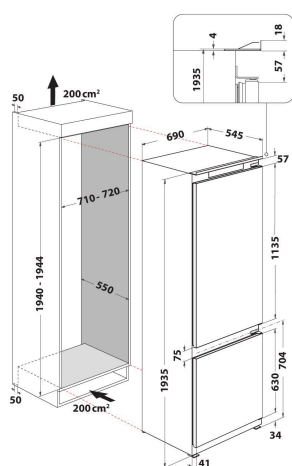

SP40 801 EU

12NC: 859991536070

Штрих-код (EAN) код: 8003437042447

Whirlpool

SENSING THE DIFFERENCE

- Клас енергоефективності A+
- 6TH SENSE *контрольсвіжості*
- Загальний корисний об'єм: 400 л (299 л холодильник + 101 л морозильник)
- Розміри (ВхШхГ): 1935x690x545 мм
- Перенавішувані двері
- Рівень шуму: 35 дБ(А)
- Система охолодження StopFrost
- Швидке охолодження
- Швидке заморожування
- Кліматичний клас SN-T
- Об'єм заморожування: 4.5 кг/24 г
- Відсік для швидкого заморожування
- Сигнал відкритих дверей
- Сигнал підвищення температури
- Автоматична система розморожування в холодильному відділенні

Холодильник Whirlpool з нижньою морозильною камерою вбудований - SP40 801 EU

Характеристики вбудованого холодильника Whirlpool з нижньою морозильною камерою: білий колір Високий прилад, який може вмістити продукти відповідно до вподобань кожного з членів родини. Склолині полиці надають зовнішньому вигляду елегантності та надійності. Вентилятор, що забезпечує рівномірний та плавний потік повітря для ще кращої вентиляції. Унікальна технологія 6th SENSE FreshControl автоматично встановлює температуру та рівень вологості, зберігаючи свіжість Ваших продуктів якомога довше.