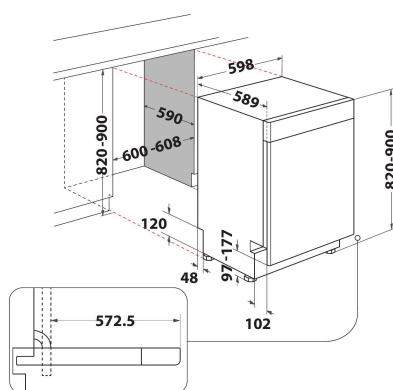

DUC 2C24 AC X

12NC: 869991587360

EAN-kod: 8050147587362

 **INDESIT**
Life proof.

PRODUKTEGENSKAPER

Konstruktion	Inbyggd
Installationstyp	Underbyggd
Typ av reglage	Elektronisk
Typ av kontrollinställning och signalenheter	-
Demonterbar toppskiva	N/A
Färg	Rostfri
Anslutningseffekt	1900
Ström	10
Spänning	220-240
Frekvens	50
Nätkabelns längd	130
Elkontakt	Schuko
Längd, tilloppsslang	155
Längd, avloppsslang	150
Justerbara fötter	Ja, justerbara framifrån
Höjd	82
Bredd	60
Djup	59
Min inbyggnadshöjd i nisch	0
Max inbyggnadshöjd i nisch	0
Min inbyggnadsbredd i nisch	0
Max inbyggnadsbredd i nisch	0
Inbyggnadsdjup i nisch	590
Nettovikt	47
Bruttovikt	49