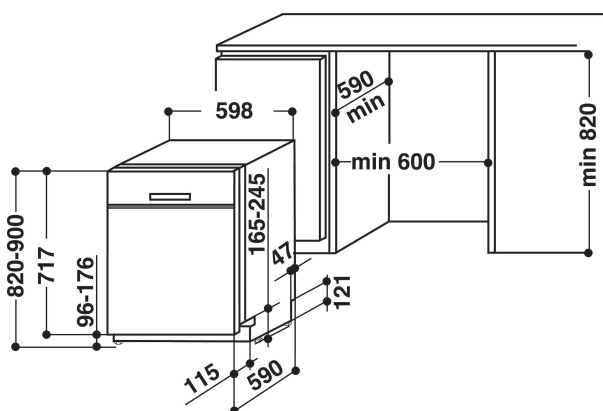

WRUC 3C22

12NC: 859991530930

EAN-koodi: 8003437209147

Whirlpool

SENSING THE DIFFERENCE

TUOTTEEN AVAINTIEDOT

Rakenteen tyyppi	Vapaasti sijoitettava
Asennuksen tyyppi	Työtason alle sijoitettava
Ohjauksen tyyppi	Elektroninen
Ohjaus- ja signaalilaitteiden tyyppi	-
Irrotettava työtaso	Ei tietoa
Ovilevy	Ei tietoa
Tuotteen pääväri	Valkoinen
Liitännän arvo	1900
Virta	10
Jännite	220-240
Taajuus	50
Virtajohdon pituus	130
Pistokkeen tyyppi	Schuko
Syöttöletkun pituus	155
Poistoletkun pituus	150
Säädettävä sokkeli	Ei
Irrotettavan työtason korkeus	0
Säädettävät jalat	Kyllä - kaikki edestä
Tuotteen korkeus	820
Tuotteen leveys	598
Tuotteen syvyys	590
Syvyys luukun ollessa auki 90 astetta	-
Asennustilan minimikorkeus	820
Asennustilan maksimikorkeus	900
Asennustilan minimileveys	600
Asennustilan maksimileveys	600
Asennustilan syvyys	590
Nettopaino	47
Bruttopaino	49

TEKNISET TIEDOT

Automaattiset ohjelmat	On
Vedensyötön maksimilämpötila	60
Käynnistysviiveen vaihtoehdot	Jatkuva
Käynnistyksen maksimijäätys	24
Edistymisen merkkivalo	-
Digitaalinen lähtölaskennan osoitin	On
Vedenpehmenyysuolan merkkivalo	On
Huuhtelukirkasteen merkkivalo	On
Suojalaite	N/A
Säädettävä yläkori	Kyllä
Suurin mahdollinen yläkori	0
Suurin mahdollinen alakori	0
Astiastojen lukumäärä	14