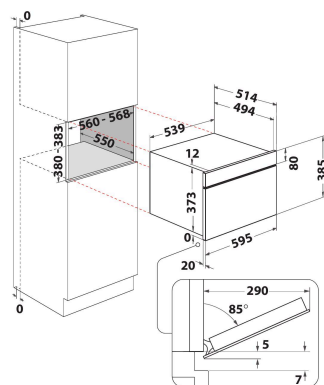

## HLAVNÍ VLASTNOSTI

Skupina výrobků	Mikrovlánná trouba
Obchodní kód	AMW 730/SD
Hlavní barva výrobku	Stříbrná
Typ mikrovlnné trouby	Funkce MW+Grill
Typ konstrukce	Vestavěný
Typ ovládání	Elektronický
Typ nastavení ovládání	LCD
Doplňková metoda vaření Gril	Ano
Crisp	Ano
Pára	Ne
Doplňková metoda vaření Vaření s ventilátorem	Ne
Hodiny	Ano
Automatické programy	Ano
Výška výrobku	385
Šířka výrobku	595
Hloubka zabaleného výrobku	468
Minimální výška výklenku	380
Minimální šířka výklenku	556
Hloubka výklenku	550
Čistá hmotnost (kg)	27
Objem dutiny (l)	31
Otočný stůl	Ano
Průměr otočného stolu (mm)	325
Integrovaný čistící systém	Ne

## TECHNICKÉ VLASTNOSTI

Proud (A)	10
Napětí (V)	230
Frekvence (Hz)	50
Délka přívodního elektrického kabelu (cm)	135
Typ zástrčky	Schuko
Časovač	Ne
Výkon grilu (W)	800
Typ mřížky	Quartz
Materiál dutiny	Nerezová ocel
Vnitřní osvětlení	Ano
Doplňková metoda vaření Gril	Ano
Poloha vnitřních světel dutiny	Pravá strana