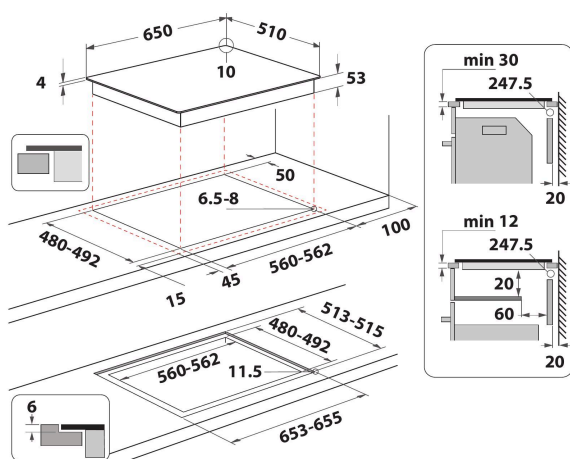

- Obróbka - powłoka iXelium
- Technologia 6th Sense
- Indukcyjne strefy gotowania 4
- Łatwy montaż
- FlexiFull
- Czujnik SmartSense z siedmioma metodami gotowania: Gotowanie, gotowanie na wolnym ogniu, utrzymywanie w ciepłe, rozpuszczanie, smażenie, grillowanie, przyrządzanie idealnej kawy (W7)
- Wykrywanie patelni
- Wskaźnik ciepła resztkowego
- Blokada przed przypadkowym uruchomieniem
- Funkcja utrzymywania ciepła
- Przełącznik Wł./WYł.
- Inteligentne smażenie i inteligentne grillowanie
- Funkcja gotowania na wolnym ogniu
- Funkcja rozpuszczania