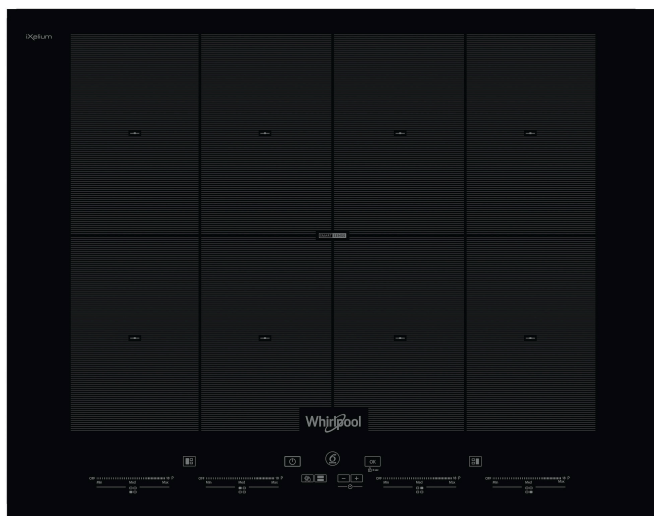

SMO 658C/NE

12NC: 859991033590

Kod EAN: 8003437833489

Whirlpool

SENSING THE DIFFERENCE

Płyta indukcyjna szklano-ceramiczna Whirlpool - SMO 658C/NE

8 pola grzewcze. technologia stref FlexiCook umożliwia połączenie kilku palników w jedną strefę grzewczą do gotowania i smażenia w większym naczyniu. Intuicyjne pokrętki do łatwego wprowadzania ustawień. Cechy płyty indukcyjnej szklano-ceramicznej Whirlpool: Wspaniała technologia, podgrzewająca patelnię a nie płytę, zmniejsza rozpraszanie energii i zapewnia doskonałe rezultaty gotowania. Zasilanie elektryczne.

FlexiFull

Garnki i patelnie można dowolnie ustawiać na całej powierzchni płyty. Płyta automatycznie wykrywa naczynia w każdym jej miejscu oraz umożliwia tworzenie nawet do 8 niezależnych stref gotowania, każdej z dowolnym poziomem mocy.