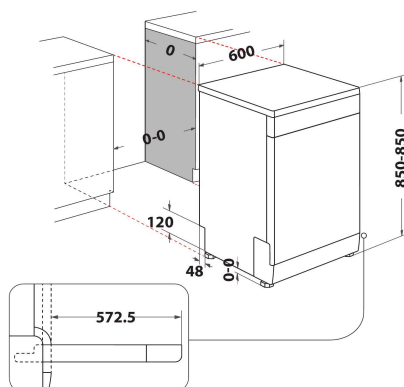

OWFC 3C26 X

12NC: 869991605680

EAN-code: 8003437205569

Whirlpool

SENSING THE DIFFERENCE

BELANGRIJKSTE KENMERKEN

Uitvoering	Vrijstaand
Type installatie	Vrijstaand
Type besturing	Elektronisch
Type bedienings- en signaleringselementen	-
Afneembaar bovenblad	Ja
Belangrijkste kleur van het product	Roestvrij staal
Aansluitwaarde (W)	1900
Stroom	10
Spanning	220-240
Frequentie	50
Lengte elektriciteitsnoer	130
Type stekker	Schuko
Lengte toevoerslang	155
Lengte afvoerslang	150
Stelpoten	Ja - alle vanaf voorzijde
Hoogte van het product	850
Breedte van het product	600
Diepte van het product	590
Minimale nishoogte	0
Maximale nishoogte	0
Minimale nisbreedte	0
Maximale nisbreedte	0
Nisdiepte	590
Nettogewicht	47
Brutogewicht	49

TECHNISCHE KENMERKEN

Automatische programma's	Nee
Maximumtemperatuur watertoevoer	60
Opties startuitstel	Continu
Maximale tijd startuitstel	24
Indicator programmavoortgang	-
Digitale resttijdweergave	Nee
Indicatielampje zout	Ja
Indicatielampje glansspoelmiddel	Ja
Veiligheidssysteem	ja
Verstelbaar bovenrek	ja
Maximale diameter servies bovenrek	0
Maximale diameter servies onderrek	0
Maximale aantal plaatsinstellingen (EU 2017/1369)	14
Op hoogte in te bouwen	Nee