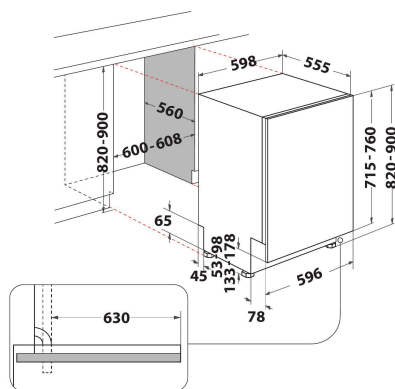

## PÕHIOMADUSED

Konstruksiooni tüüp	Integreeritav
Paigaldustüüp	Täielikult integreeritud
Juhtimistüüp	Elektroniline
Juhtsätete tüüp	-
Eemaldatav tööpind	Ei
Toote põhivärv	Must
Elektriühenduse võimsus (W)	1900
Voolutugevus (A)	10
Pinge (V)	220-240
Sagedus (Hz)	50
Toitejuhtme pikkus (cm)	130
Pistiku tüüp	Schuko
Täitevooliku pikkus (cm)	155
Tühjendusvooliku pikkus (cm)	150
Reguleeritavad jalad	Jah - ainult eest
Toote kõrgus	820
Toote laius	598
Toote sügavus	555
Orva min. kõrgus	820
Orva maks. kõrgus	900
Orva min. laius	600
Orva maks. laius	600
Orva sügavus	560
Netokaal (kg)	35.5
Brutokaal (kg)	37.5