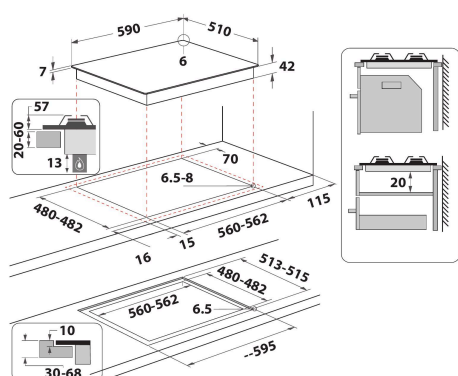

GOS 6415/NB

12NC: 859990965320

GTIN (EAN) kód: 8003437831317

Whirlpool

SENSING THE DIFFERENCE

ZÁKLADNÁ CHARAKTERISTIKA

Skupina výrobkov	Varná doska
Typ konštrukcie	Vstavaná
Typ ovládania	Mechanické
Typ nastavenia ovládania	Kľučka
Počet plynových horákov	4
Počet elektrických varných zón	0
Počet elektrických platní	0
Počet sálavých platní	0
Počet halogénových platní	0
Počet indukčných dosiek	0
Počet elektrických ohrievacích zón	0
Umiestnenie ovládacieho panela	Predná strana
Základný materiál povrchu	Sklo
Hlavná farba výrobku	Čierna
Hodnota elektrického pripojenia (W)	0
Hodnota plynovej prípojky (W)	7500
Typ plynu	G20
Prúd (A)	0,6
Napätie (V)	220-240
Frekvencia (Hz)	50/60
Dĺžka elektrického prívodného kábla (cm)	85
Typ zástrčky	Nie
Plynová prípojka	N/A
Šírka výrobku	590
Výška výrobku	49
Hĺbka zabaleného výrobku	510
Minimálna výška výklenku	41
Minimálna šírka výklenku	560
Hĺbka výklenku	490
Čistá hmotnosť (kg)	11,7
Automatické programy	Nie