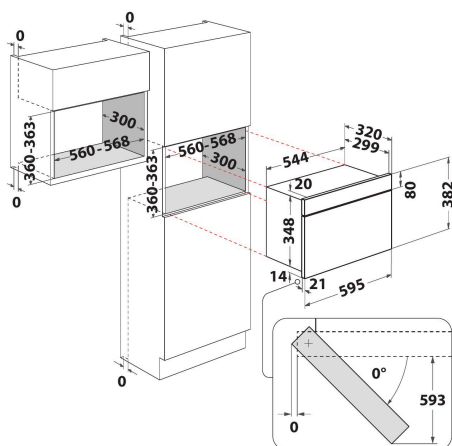

- Crisp funkcija
- Ertmė 22 l
- „Jet Start“: greitas maisto pašildymas
- „Jet Defrost“: greitas pašildymas
- 750 W mikrobangų krosnelė
- 25 cm lėkštė
- Didžiausias lėkštės skersmuo: 280 mm
- Priekinis vėdinimas
- Atidarymas į šoną
- Crisp lėkštė ir rankena
- Crisp funkcija su Crisp lėkšte
- 3 gaminimo metodai: mikrobangos, grilis, Crisp
- Galia: 2000 W
- Kvarcinis grilis
- 700 W grilio galia
- Skaitinis LED ekranas su žaliomis raidėmis (G2)
- Vaikų užraktas