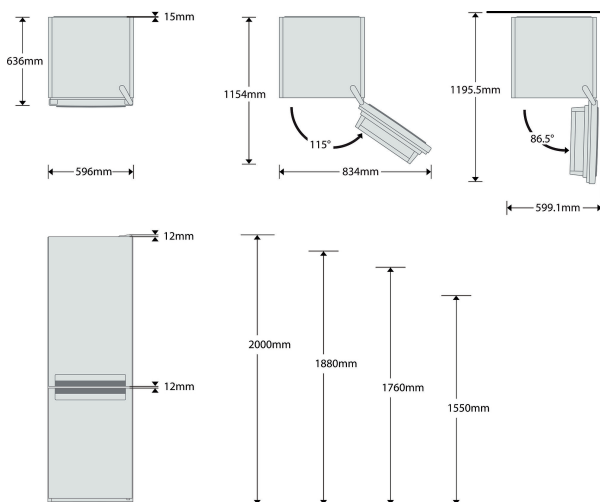

BSNF 9152 W

12NC: 850527311000

EAN-nummer: 8003437900501

Whirlpool

SENSING THE DIFFERENCE

PRODUKTEGENSKABER

Produktgruppe	Køl/frys kombination
Installation	Ikke tilgængelig
Betjeningstype	Elektronisk
Installation	Fritstående
Primærfarve	Hvid
Tilslutningseffekt	150
El-tilslutning (A)	1,2
Elementspænding	220-240
Frekvens	50
Antal kompressorer	1
Længde på elledning	245
Stiktype	Schuko
Samlet nettokapacitet	350
Stjernemærkning	4
Højde	2011
Bredde	595
Dybde	663
Maksimal regulering af stilleben	0
Nettovægt	76

TEKNISKE EGENSKABER

Afrimning af køl	Frostfri/No frost
Afrimning af fryseren	Frostfri/No frost
Hurtig nedkølingsfunktion	Ja
Hurtig indfrysningfunktion	Nej
Indikator for åben dør i fryser	Nej
Justerbar temperatur	Ja
Justerbar temperatur, fryser	Nej
Ventileret køl	Ja
Antal fryseskuffer	3
Automatisk motordreven ismaskine	Nej
Antal hylder i køleskab	5
Hyldemateriale	Glas
Temperaturdisplay, køleskab	Ingen
Temperaturdisplay, fryser	Ingen
Antal temperaturzoner	2