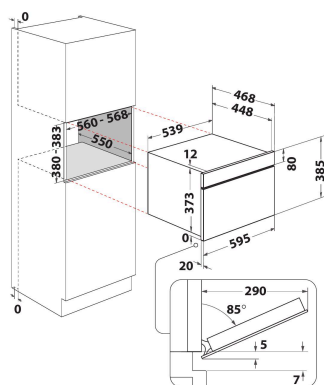

W6 MD440 BSS

12NC: 859991569240

EAN-nummer: 8003437396328

Whirlpool

SENSING THE DIFFERENCE

PRODUKTEGENSKABER

Produktgruppe	Mikrobølgeovn
Modelbetegnelse	W6 MD440 BSS
Primærfarve	Sort stål
Mikrobølgeovnstype	Mikrobølge+Grill
Installation	Indbygning
Betjeningstype	Elektronisk
Display- og betjeningstype	LCD
Grillfunktion	Ja
Crisp	Ja
Steam	Ja
Tilberedning med varmluft	Nej
Ur	Ja
Automatikprogrammer	Ja
Højde	385
Bredde	595
Dybde	468
Minimums indbygningshøjde	380
Minimums indbygningsbredde	556
Indbygningsmål, dybde	550
Nettovægt	27
Kapacitet	31
Drejetallerken	Ja
Diameter på drejetallerken	325
Rengøring i ovnrum	Nej

TEKNISKE EGENSKABER

El-tilslutning (A)	10
Elementspænding	230
Frekvens	50
Længde på elledning	135
Stiktype	Schuko
Timer	Ja
Grilleffekt	800
Grilltype	Quartz
Ovnrumsmateriale	Rustfrit stål
Indvendigt lys	Ja
Grillfunktion	Ja
Placering af indvendigt lys	-