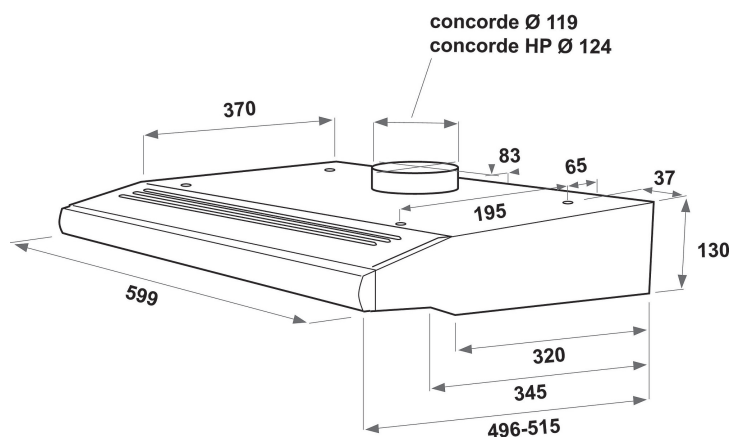

Skärm i glas

Iögonfallande design. Fläktkåpa med glasskärm och en slimmad, minimalistisk design.

Energiklass D

Whirlpool-modell i energiklass D.

- Maximal ljudnivå: 66 dB(A) re 1 pW
- Ljudnivå (min. - max.): 47-66 dB(A) re 1 pW
- Kapacitet (min - max): 110 - 254 m³/h
- Max. kapacitet (frånluft): 254 m³/tim
- Energiklass D
- Utsugs- / Omcirkuleringshastighet
%Z_REQ_MAX_OUT_EXTRACTION% / 65 m³/h
- 3 hastighetslägen
- Odour Filter
- 2 LED, 5 W lampor
- 1 x 115 W motor
- Mekanisk Slider
- 1 Tvättbart aluminium filter
- Fettfiltrering, effektivitetsklass: D
- Belysning, effektivitetsklass: : D
- Flödesdynamisk effektivitetsklass: E
- Funktionsläge: Luftutsug, omcirkulerad luft