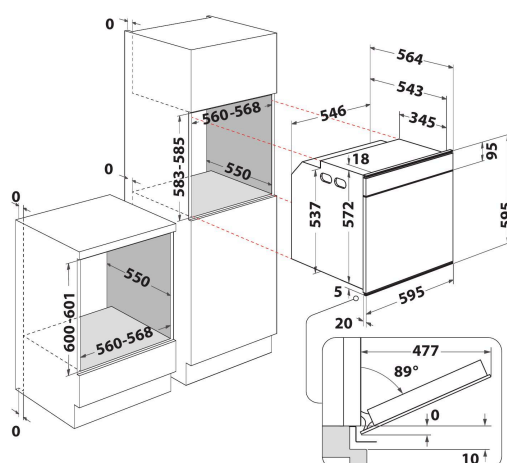

- Tehnologia 6TH Sense
- Sistem de curățare pirolitică
- Clasă energetică A+
- Cavitare 73 litri
- Cook3
- Ready2Cook
- Preparare cu ventilator cu funcția aer forțat
- Ventilator turbo
- Grill
- Interior emailat ușor de curățat
- Funcție Turbo Grill
- Coacere Maxi
- Funcție Produse de patiserie
- Funcția Pâine/Pizza
- Menținere La Cald
- Ușă de închidere lentă
- Dospire